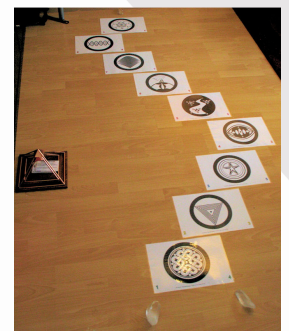

De energetische platen